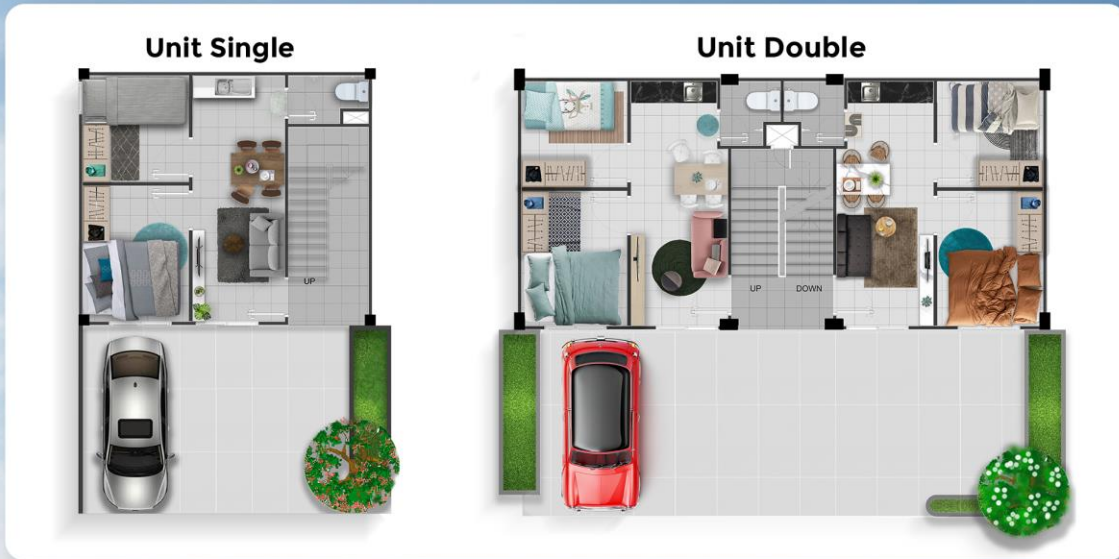

DENAH UNIT

SPESIFIKASI

Pondasi	: Mini Pile
Struktur	: Beton Bertulang
Dinding Luar	: Bata Ringan
Cat	: Jotun/Setara
Keramik	: Ukuran 40x40
Sanitary	: American Standard/Setara
Rangka Atap	: Baja Ringan
Penutup Atap	: Zincalum (Lantai 4)
Kusen & Pintu	: Kayu Solid/Setara
Listrik	: PLN (1300 Watt)
Air	: PDAM/WTP

FASILITAS

- Children PLayerground
- Taman Terasering
- Jogging Track
- Jaringan Internet
- Jaringan TV Kabel